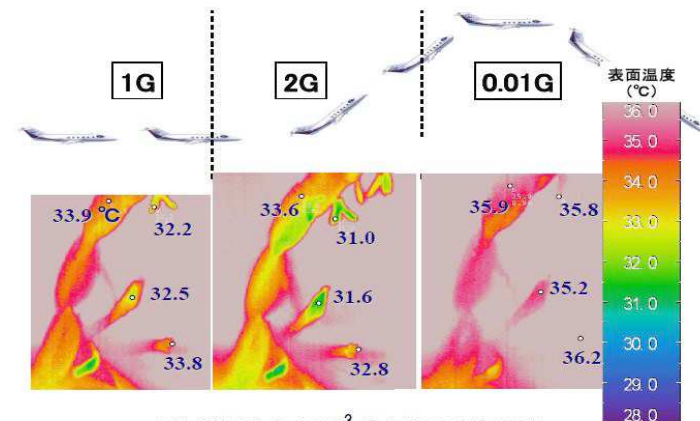

パラボリックフライトによって人工的に発生させた
約20秒間の微小重力下で、変化を確認

- ・野菜が水を吸い上げる条件・・・風
- ・葉や茎の表面温度上昇
- ・微小重力下でのLED光量の増加と表面温度上昇

図1. 異なる重力下での熱画像(写真1の枠線の部分)

例5：ハイテク味つきゆで玉子

殻越しに、ゆで玉子に味をつける

味付調味料のナノバブル化

経営コンサル、工業高等専門学校グループ

様々な味が、黄身にまで含浸

醤油・塩・にんにく・カレー・イチゴ・バニラ

食品用ナノバブル発生装置でナノ化

殻にある気孔(約0.02mm)よりも出汁の粒子を小さくして、浸透しやすくしている

例6：冷暖房機能つき犬小屋

冷暖房機能つき犬小屋

愛犬(老犬、罹病犬)の熱中症対策
大阪府立大学のご助言

- ❦ 設定範囲:16~30°C(室温-6~-10°C)
- ❦ アルミ板寸法: 38×36cm (実験動物飼育基準に準拠)
- ❦ 停電からは、設定温度で自動復帰
- ❦ 月間電気代は、24時間/日で約1000円(消費電力50W)