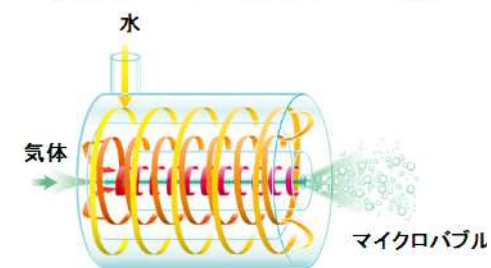

家庭で野菜を水耕栽培できる家電

全国どこでも種から発芽・トれたま年間特別賞受賞
八尾市中小企業サポートセンターのご指導

- ・ベビーリーフ専用
- ・約3週間で収穫、その後毎週収穫して約3ヶ月
- ・自動で蛍光灯が16時間点灯・8時間消灯を繰り返す
- ・自然対流で、野菜にそよ風を送る
- ・電気代は1ヶ月約600円
- ・野菜の生育状態がよく見えて、癒される

例4：微小重力航空機実験

航空機実験に参加

国際宇宙ステーションの関連実験(植物の生態変化)
JAXAが大阪府立大学に実験を委託
同大学大学院の技術指導

パラボリックフライトによって人工的に発生させた
約20秒間の微小重力下で、変化を確認

- ・野菜が水を吸い上げる条件・・・風
- ・葉や茎の表面温度上昇
- ・微小重力下でのLED光量の増加と表面温度上昇

図1. 異なる重力下での熱画像(写真1の枠線の部分)

例5：ハイテク味つきゆで玉子

殻越しに、ゆで玉子に味をつける

味付調味料のナノバブル化

経営コンサル、工業高等専門学校グループ

様々な味が、黄身にまで含浸

醤油・塩・にんにく・カレー・イチゴ・バニラ

食品用ナノバブル発生装置でナノ化

殻にある気孔(約0.02mm)よりも出汁の粒子を小さくして、浸透しやすくしている

例6：冷暖房機能つき犬小屋

冷暖房機能つき犬小屋

愛犬(老犬、罹病犬)の熱中症対策
大阪府立大学のご助言

- ❦ 設定範囲:16~30°C(室温-6~-10°C)
- ❦ アルミ板寸法: 38×36cm (実験動物飼育基準に準拠)
- ❦ 停電からは、設定温度で自動復帰
- ❦ 月間電気代は、24時間/日で約1000円(消費電力50W)