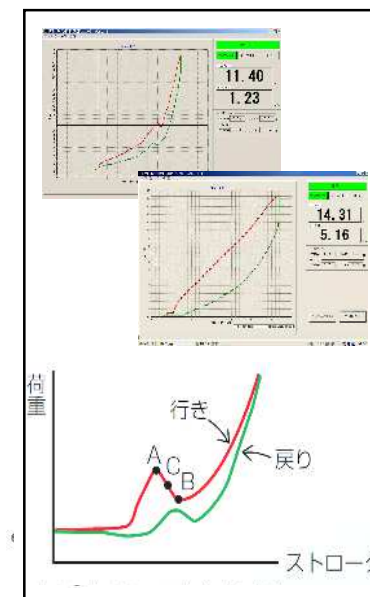

例2：触感測定器

硬い柔らかいを数値化

ロボット、車の高級化、オーディオ機器の品質向上
信州大学、中小機構のご指導

- ① 自動車内シート (例: 欧州高級車と同等のシート)
- ② 医療用シート (例: 痛みが軽減できる歯科用椅子)
- ③ サニタリ製品類 (例: 肌触感の良いオムツ)
- ④ 電気製品類のボタン (例: クリック感向上)
- ⑤ 衣服類 (例: 肌触感の良いシャツ)
- ⑥ ロボット、ユビキタスなどの基礎研究